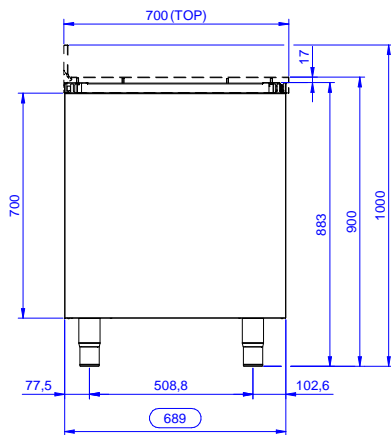

Kort specifikation

Pos.

Underskåp tillverkat i rostfritt stål med svetsad inre del. Utan topp för att kunna integreras. Höjdjusterbar, mellanliggande hylla. Med 2 ljuddämpande skjuddörrar. Monterad på höjdjusterbara fötter.

Konstruktion

- Förstärkt sida och underdel i rostfritt stål (304 AISI).
- Fötter i rostfritt stål (304 AISI), 200 mm höga och 54 mm i diameter, justerbara -50/+30 mm.
- Inre svetsad ram i rostfritt stål som garanterar överlägsen styrka och stabilitet.
- Utrustad med mellanhylla som kan placeras på tre olika höjder.
- Robusta ljuddämpade skjuddörrar på skenor som sitter jäms med ramens framsida.
- Utan topp.

Topp

Viktig information

Skåp bredd:	
133182 (RAU1600SD)	1545 mm
Skåp djup:	645 mm
Skåp höjd:	610 mm
Ytermått, bredd	1589 mm
Ytermått, djup	700 mm
Ytermått, höjd	883 mm
Antal och typ av dörrar:	2 Glidande
Nettovikt:	60 kg