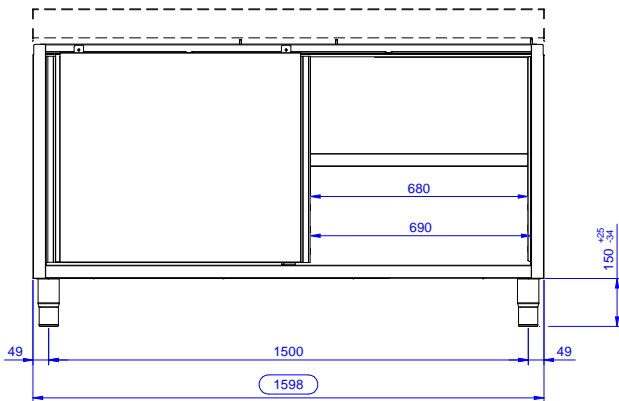

Front

Sida

Viktig information

Skåp bredd:	
133182 (RAU1600SD)	1545 mm
Skåp djup:	645 mm
Skåp höjd:	610 mm
Ytermått, bredd	1589 mm
Ytermått, djup	700 mm
Ytermått, höjd	883 mm
Antal och typ av dörrar:	2 Glidande
Nettovikt:	60 kg